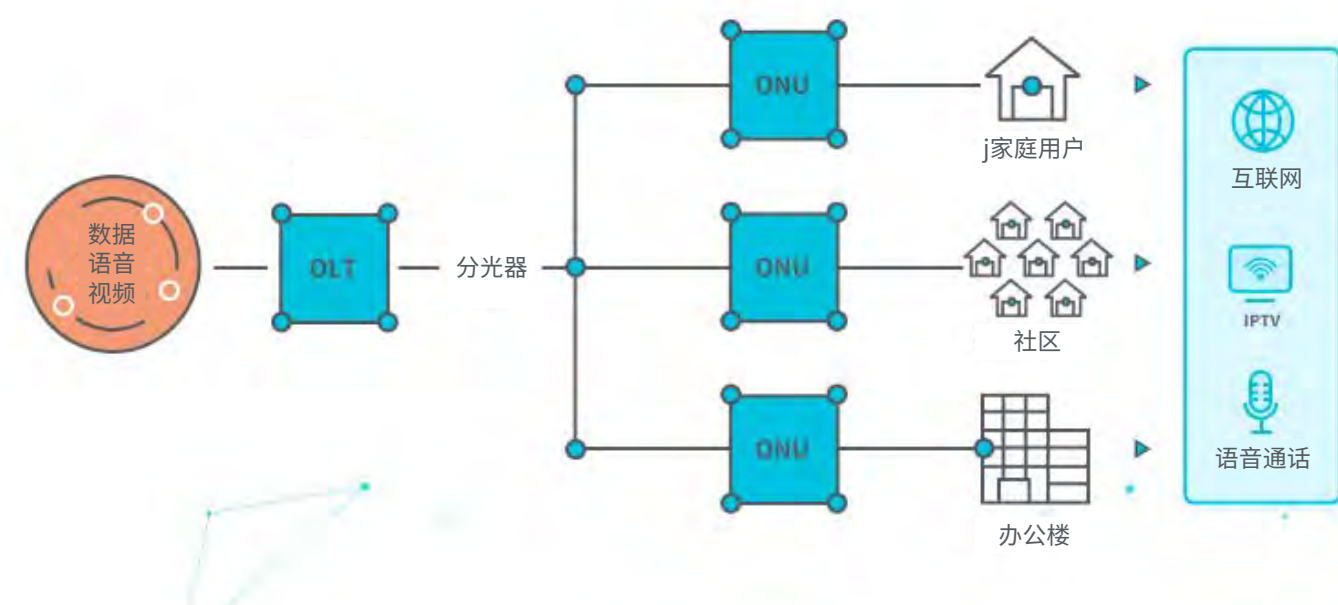

# N300无线千兆 语音光猫路由器

GP622V

## OMCI远程管理

GP622V支持ONT管理和控制接口 (OMCI), 让运营商可以轻松地进行设备远程配置, 激活和管理, 提高服务效率和质量。