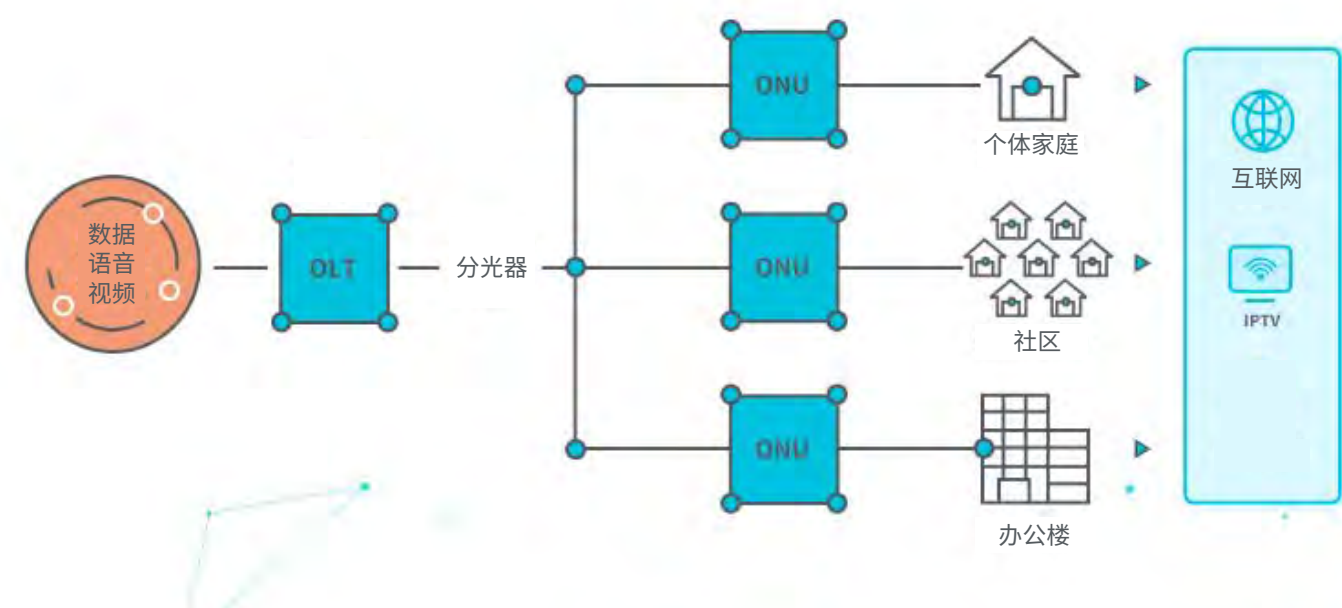

N300无线千兆光猫路由器

GP621R

300Mbps

千兆网口

无源光网络

Qos

带你享受高速光纤网络

支持下行2.5Gbps和上行1.25Gbps, 传输距离可达20km。更高的带宽支持让运营商可以提供更多的宽带服务, 为用户带来更多样化、更经济实惠的套餐选择。

OMCI远程管理

GP621R支持ONT管理和控制接口 (OMCI), 运营商可以轻松地进行设备远程配置, 激活和管理, 提高服务效率和质量。

300兆无线传输速率

GP621R支持高达300Mbps的无线传输, 非常适合如上网冲浪, 音乐播放、高清视频播放和在线游戏等各种家庭娱乐。

全千兆以太网端口

GP621R配有四个千兆局域网端口, 数据传输速度比标准百兆以太网端口快10倍, 为您的有线设备 (如游戏机, 智能电视, DVR等) 提供流畅、稳定的网络连接。

规格

软件

- WAN类型: PPPOE拨号上网/静态IP上网/动态IP上网
- DHCP: DHCP服务器/客户端, DHCP接入列表, 地址保留
- 通信服务质量: WMM, 带宽管理
- 端口转发: 虚拟服务器, 端口触发, UPnP, DMZ
- VPN: 基于802.1Q协议, 支持透传/改写/混合数据传输模式
- 上网控制: 家长控制, 本地管理, 主机白/黑名单, 规则管理
- 防火墙:
 - MAC地址过滤, IP地址过滤, 域名过滤
 - DoS攻击防范、FLOOD攻击防范、Ping包控制
 - IP和MAC 地址绑定
- 管理: 接入控制, 本地管理, 远程管理
- 网络协议: IPv4, IPv6