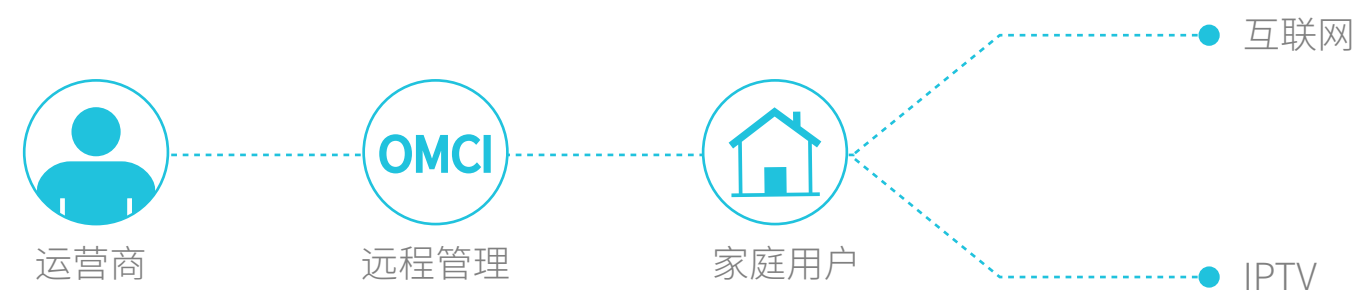

N300无线千兆光猫路由器

GP621R

300Mbps

千兆网口

无源光网络

Qos

带你享受高速光纤网络

支持下行2.5Gbps和上行1.25Gbps, 传输距离可达20km。更高的带宽支持让运营商可以提供更多的宽带服务, 为用户带来更多样化、更经济实惠的套餐选择。

OMCI远程管理

GP621R支持ONT管理和控制接口 (OMCI), 运营商可以轻松地进行设备远程配置, 激活和管理, 提高服务效率和质量。

300兆无线传输速率

GP621R支持高达300Mbps的无线传输, 非常适合如上网冲浪, 音乐播放、高清视频播放和在线游戏等各种家庭娱乐。

全千兆以太网端口

GP621R配有四个千兆局域网端口, 数据传输速度比标准百兆以太网端口快10倍, 为您的有线设备 (如游戏机, 智能电视, DVR等) 提供流畅、稳定的网络连接。