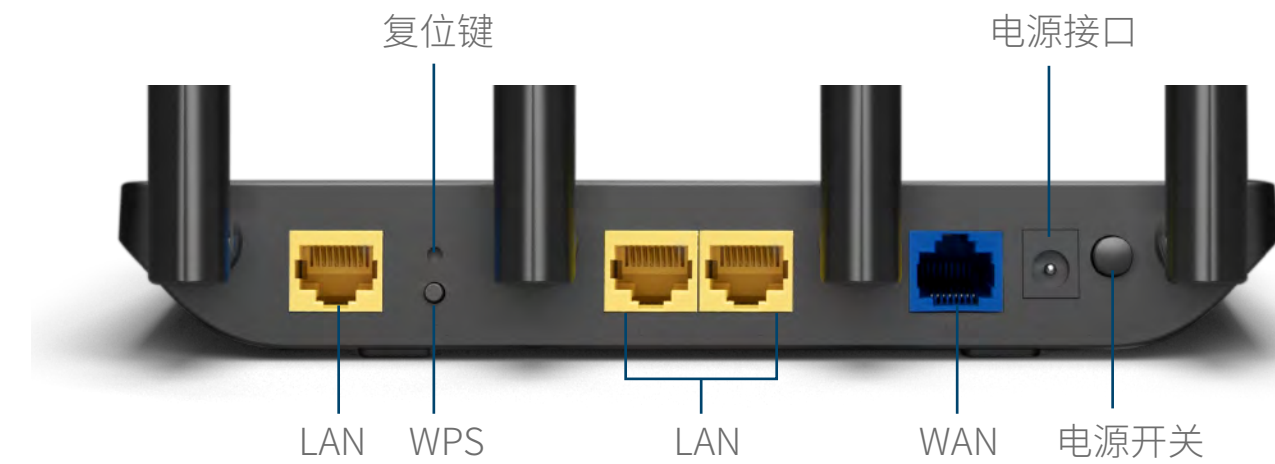

# AC1200无线双频路由器

WR743R-V2

300兆无线

无线双频并发

家长控制

访客网络

## 硬件

- 端口: 1个百兆广域网端口, 3个百兆局域网端口
- 按键: WPS按键, 复位键, 电源
- 电源输入: DC 12V 1.0A
- 天线: 4根外置天线
- 尺寸(W X D X H): 188MMx120MMx27MM