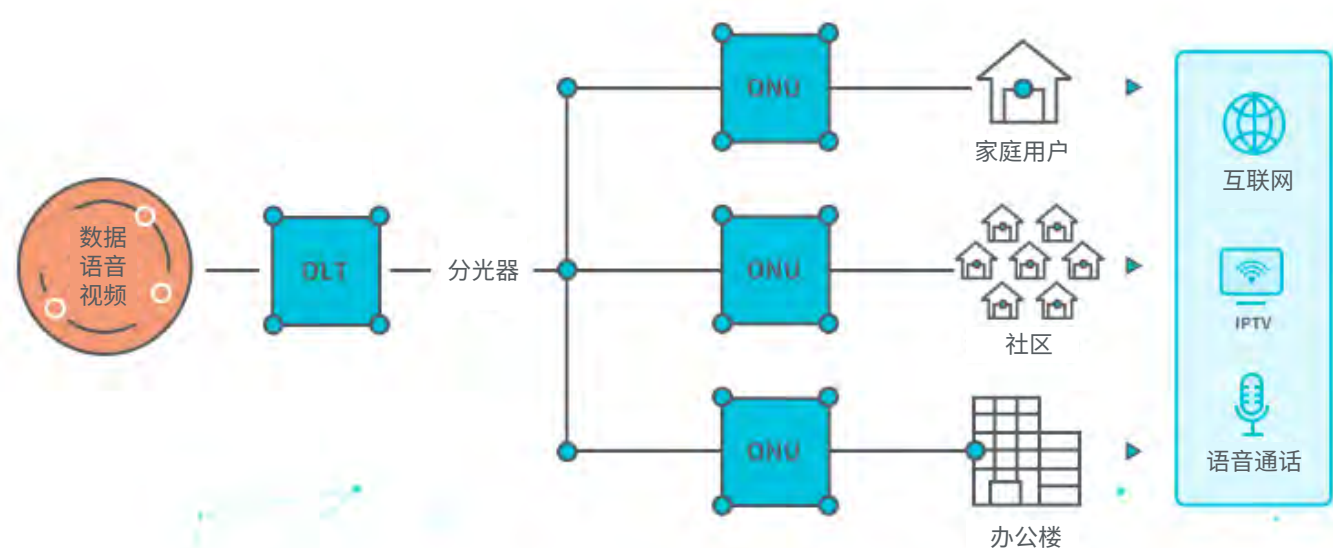

AC1200无线双频千兆 语音光猫路由器

GP742GVR

双频并发

语音通话

家长控制

IPv6

带你享受高速光纤网络

支持下行2.5Gbps和上行1.25Gbps, 传输距离可达20km。更高的带宽支持让运营商可以提供更多的宽带服务, 为用户带来更多样化、更经济实惠的套餐选择。

OMCI远程管理

GP742GVR支持ONT管理和控制接口 (OMCI), 让运营商可以轻松地进行设备远程配置, 激活和管理, 提高服务效率和质量。

规格

软件

- WAN类型: PPPOE拨号上网/静态IP上网/动态IP上网
- DHCP: DHCP服务器/客户端, DHCP接入列表, 地址保留
- 通信服务质量: WMM, 带宽管理
- 端口转发: 虚拟服务器, 端口触发, UPnP, DMZ
- VPN: 基于802.1Q协议, 支持透传/改写/混合数据传输模式
- 上网控制: 家长控制, 本地管理, 主机白/黑名单, 规则管理
- 防火墙:
 - MAC地址过滤, IP地址过滤, 域名过滤
 - DoS攻击防范、FLOOD攻击防范、Ping包控制
 - IP and MAC 地址绑定
- VOIP特性: 1个 RJ-11 FXS 连接模拟电话机;
 - 呼叫转移, 呼叫等待, 来电拦截, 三方通话, 等等.
- 管理: 接入控制, 本地管理, 远程管理
- 网络协议: IPv4, IPv6